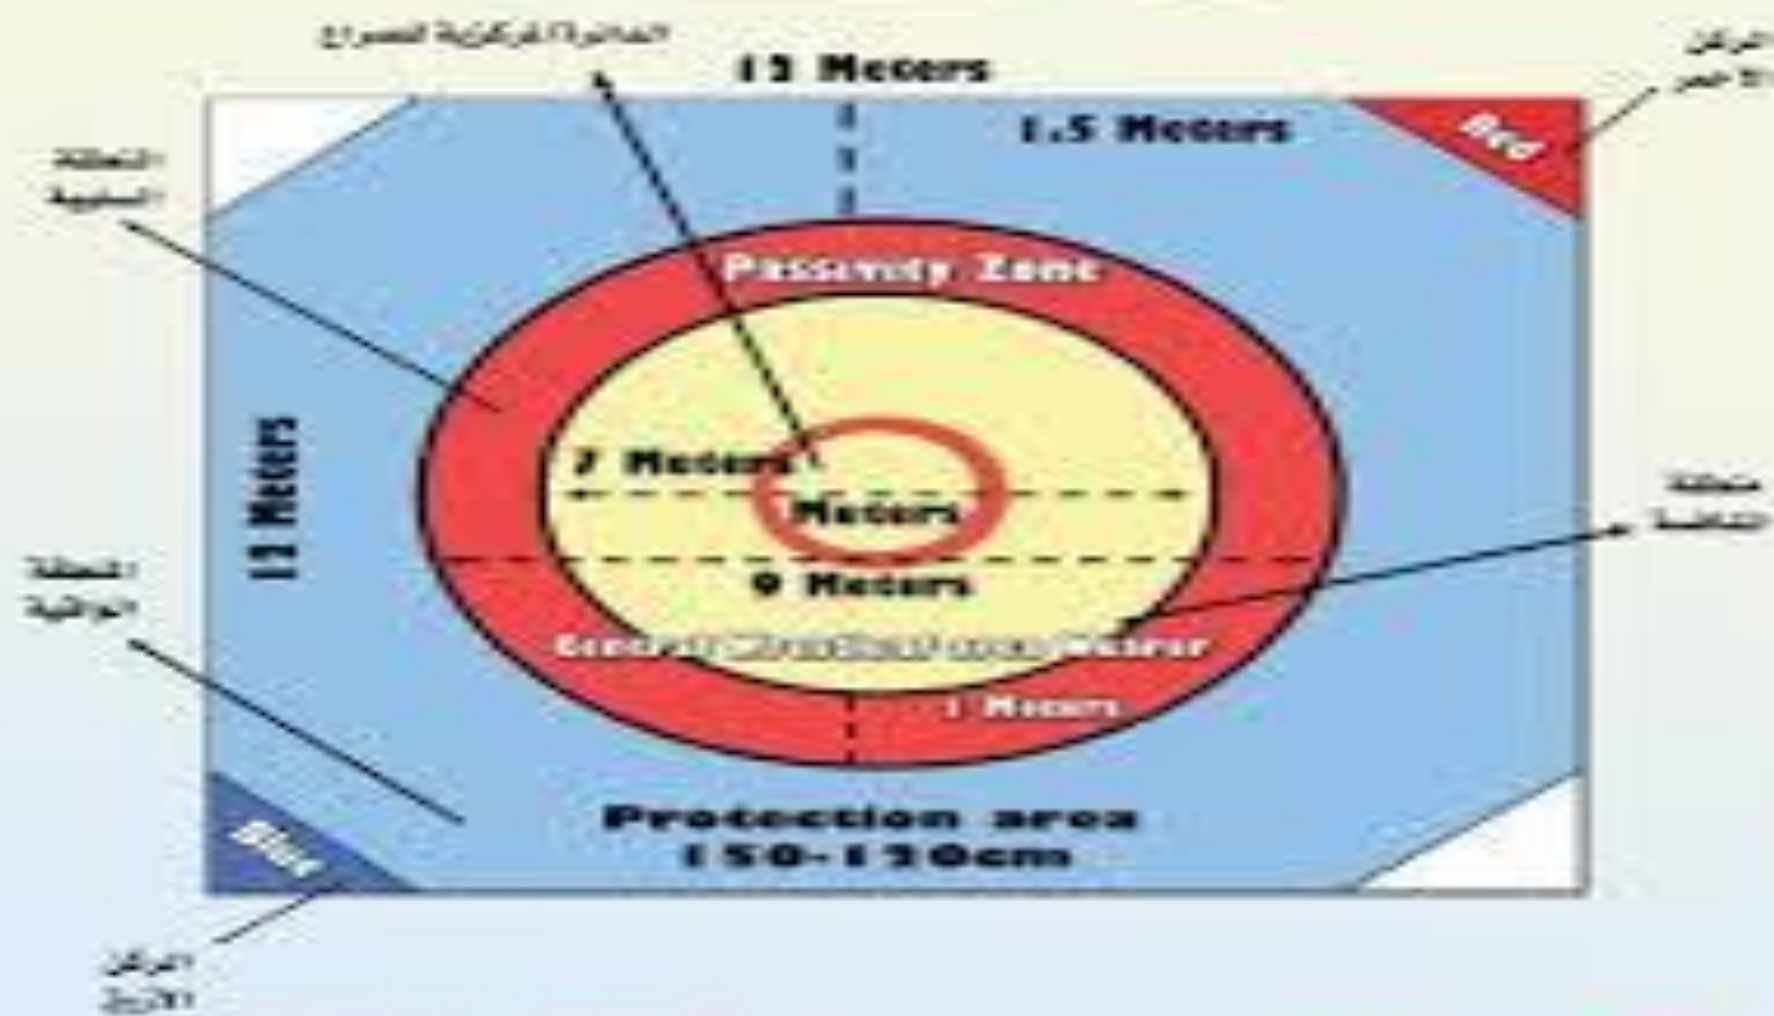

اليساط

تحت إشراف

د/ صالح عبيد الجابر عبيد الحافظ

www.Sport.Ta4a.Net

المطبعة الرياضية الشامية